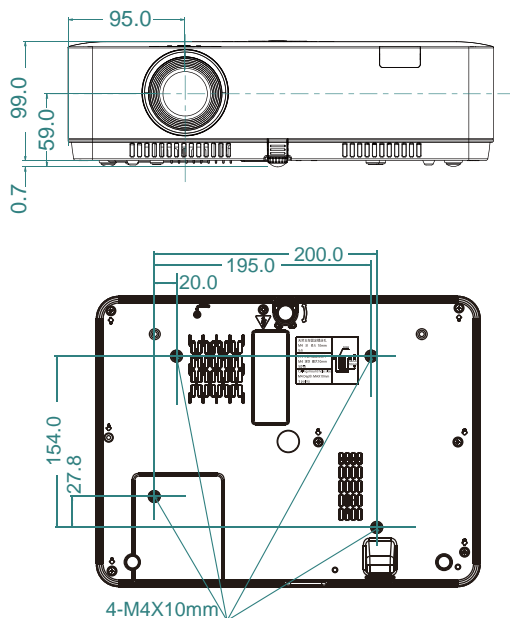

ALX450

台銀項次: 第一組 3~4項次
建議售價:

輕巧方便好攜帶 · 安裝容易好設定 · 4700流明高亮度 · 光源壽命可達2萬小時 · 正常光源下依舊看得清楚亮眼色彩。

特 色

- 4700流明高亮度
- 20000:1 高對比
- 桶形修正、邊角梯形修正
- 2 HDMI端子

外型尺寸

1. 型號	ALX450 (商品驗證登錄證書號碼: CI438067080142)
2. 投影技術	三片 TFT LCD
3. 投影尺寸	30 ~ 300吋(210公分投影70吋畫面)
4. 投影方式	前投、後投、懸掛皆可投影
5. 畫素	2,359,296畫素
6. 視訊畫素	掃瞄密度768條
7. 亮度	4700流明
8. 對比	20000:1
9. 解析度	標準: XGA 1024x768; 支援: UXGA 1600x1200 / WUXGA 1920x1200
10. 輸出畫面比例	4:3(標準); 16:9(支援)
11. 鏡頭規格	1.2倍光學變焦 / 具ZOOM 及 Focus 調整功能
12. 投影距離	0.888 m ~ 10.937m
13. 投射比例	1.48 ~ 1.78 :1
14. 掃描頻率	水平: 15~100KHz; 垂直: 24~85Hz
15. 視頻相容性	PAL, SECAM, NTSC 4.43, PAL-M, PAL-N
16. HDTV相容性	480i, 480p, 576i, 576p, 720p, 1080i, 1080p
17. 電腦相容	PC, VGA, SVGA, XGA, SXGA, WXGA, UXGA, WUXGA, Mac
18. 梯形修正	自動(手動)垂直梯形修正: +/-30°, 手動水平修正: +/-15° 手動梯形校正, 邊角梯形修正, 桶型修正
19. 輸入端子	VGA x1(RGB: D-SUB 15 pin); HDMI x2; Video x1; Audio in(mini jack, 3.5m) x1; Audio in(L/R)-RCA x1; USB-A 2.0 x1; USB-B x1(投影顯示); RJ 45 x1(投影顯示)
20. 輸出端子	VGA x1, Audio out (mini-jack, 3.5mm) x1
21. 控制端子	RS-232x1, RJ45 x1(控制), USB-B x1(for up-grade)
22. 音源輸出	10W喇叭
23. 尺寸	345mm(W)x261mm(H)x99mm(D)
24. 重量	3.06 Kg
25. 電源	AC 100V ~ 240V (具過熱自動斷電保護機制)
26. 消耗電力	Max. 310W, Standby <0.5W
27. 標準配件	遙控器(另附雷射指示器)、電源線、電腦線、快速安裝手冊

*以上規格即設備以實機為主 · 其他配備以市售原廠型錄為準 ·

輸出入端子