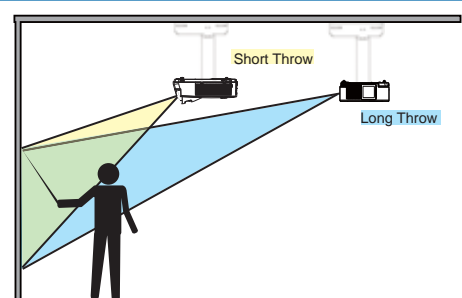

## ◆ 短距離投影

短焦投影機能夠縮短安裝投影距離，可有效的避免因為遮擋造成的不便。更可以保護教學使用者個眼睛，避免強光直射眼睛。

投影距離：80" @ 71cm