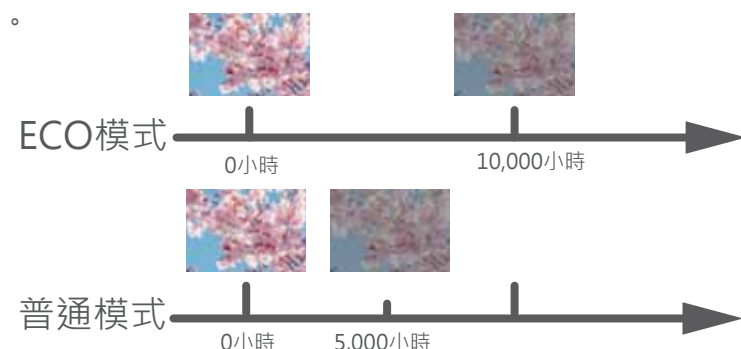

◆ 10,000 小時的燈泡壽命，更具人性化

在節約模式(ECO)下，燈泡壽命長達10,000小時，可以大幅降低與節省燈泡所帶來的維修成本。