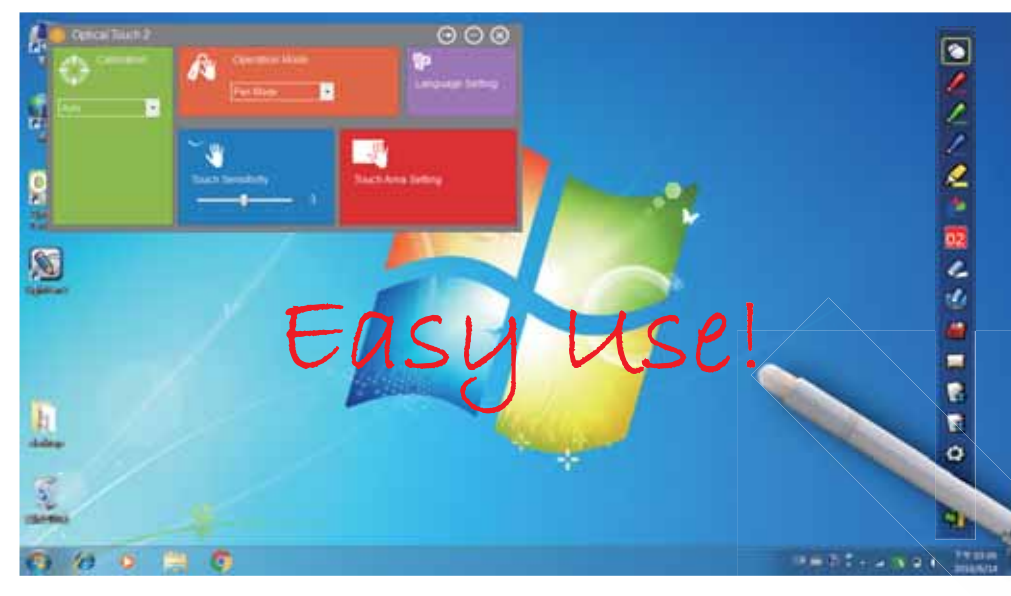

◆ 互動功能：讓投影機操作更容易

LightPen直覺式軟件讓投影螢幕變成大型互動平板。像使用滑鼠一樣，操控PC簡單又輕鬆。