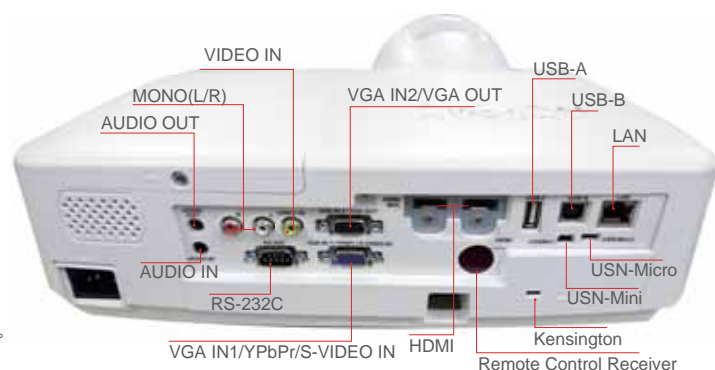

◆ 豐富齊全的介面及多元的顯示介面：RJ45 & USB

除了主要的端子接口，更可以透過LAN或是USB端子來投影。USB的投影可以支援如：jpg或pdf**的檔案讀取。