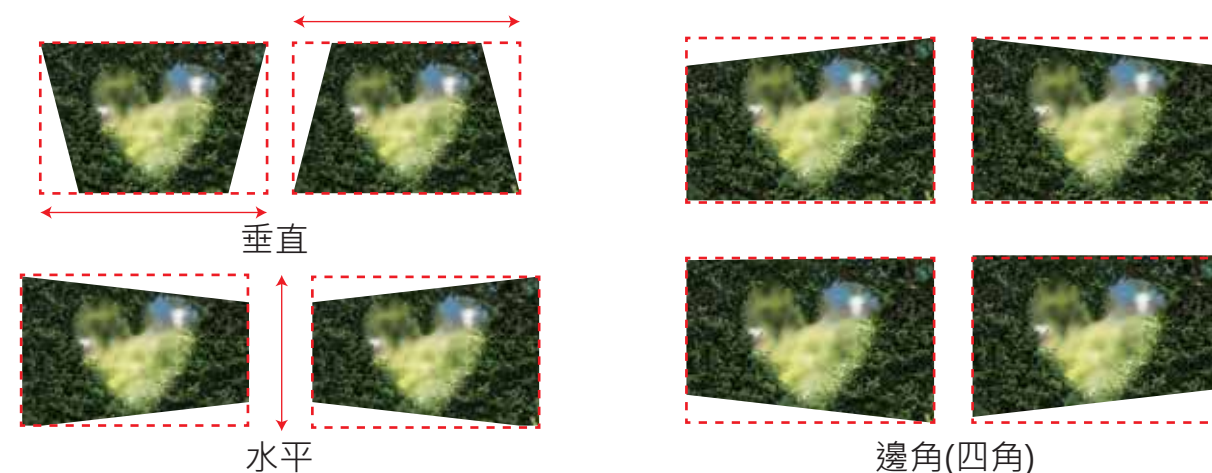

## ◆ 豐富齊全的介面及多元的顯示介面：RJ45 & USB

除了主要的端子接口，更可以透過LAN或是USB端子來投影。USB的投影可以支援如：jpg或pdf\*\*的檔案讀取。

\* USB-A 功能對文件格式有限制，請先詢問是否可讀取所需文件檔案。

## ◆ 強大的校正功能

能夠很方便的使用手動或是自動垂直校正以及手動水平校正功能。此外，還有「邊角(四角)校正」調整投影的畫面，確保使用者在不平坦的表面上均可以投影使用。