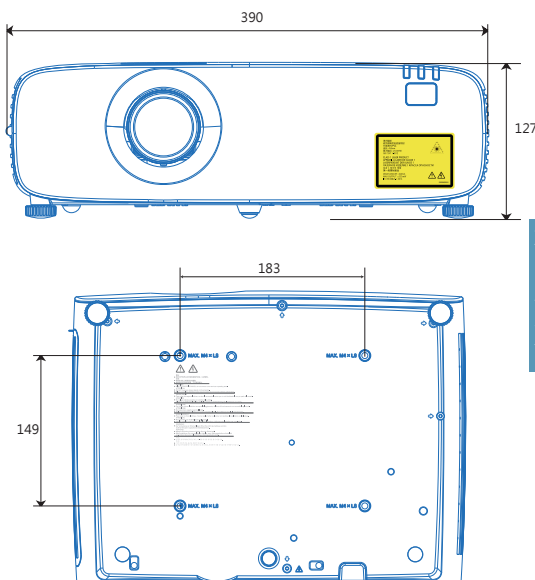

AYU520

台銀項次: 第七組 15~16項次
建議售價:

輕巧方便好攜帶 · 安裝容易好設定 · 5200流明高亮度 · 雷射光源壽命可達3萬小時 · 正常光源下依舊看得清楚亮眼色彩。

特 色

- 5200流明高亮度
- 5,000,000:1 高對比
- 內建梯形修正
- 2 HDMI端子

外型尺寸

輸 入 端 子

1. 型號	AYU520 (商品驗證登錄證書號碼: CI452069620180號00)
2. 投影技術	三片 TFT LCD 雷射光源
3. 投影尺寸	30 ~ 300吋(206.7公分投影70吋畫面)
4. 投影方式	前投、後投、懸掛皆可投影
5. 畫素	6,912,000畫素
6. 視訊畫素	掃瞄密度1200條
7. 亮度	5200流明 (白色亮度: ANSI 5200流明 / 彩色亮度: ANSI 5200流明)
8. 對比	5,000,000:1
9. 解析度	標準: WUXGA 1920x1200 ; 支援: UXGA 1600x1200
10. 輸出畫面比例	16:10 (標準) ; 4:3(支援)
11. 鏡頭規格	1.2倍光學變焦 / 具ZOOM 及 Focus 調整功能
12. 投影距離	0.872m ~ 10.736m
13. 投射比例	1.37 ~ 1.65 :1
14. 掃瞄頻率	水平: 15~100KHz; 垂直: 24~85Hz
15. 視頻相容性	PAL, SECAM, NTSC 4.43, PAL-M, PAL-N
16. HDTV相容性	480i, 480p, 576i, 576p, 720p, 1080i, 1080p
17. 電腦相容	PC, VGA, SVGA, XGA, SXGA, WXGA, UXGA, WUXGA, Mac
18. 梯形修正	垂直梯形修正: +/-30°, 手動水平修正: +/-30°, 桶形修正, 枕形修正 邊角校正(4角, 6角), 網格校正
19. 輸入端子	VGA x1(RGB: D-SUB 15 pin); HDMI x2; Video x1; Audio in(mini jack, 3.5m) x1; Audio in(L/R)-RCA x1; USB-A x1; USB-B x1(投影顯示); RJ 45 x1(投影顯示)
20. 輸出端子	VGA x1, Audio out (mini-jack, 3.5mm) x1
21. 控制端子	RS-232x1, RJ45 x1(控制), USB-B x1(for up-grade)
22. 音源輸出	16W喇叭
23. 尺寸	390mm(W)x294mm(H)x128mm(D)
24. 重量	5 Kg
25. 電源	AC 100V ~ 240V (具過熱自動斷電保護機制)
26. 消耗電力	Max. 280W, Standby <0.5W
27. 標準配件	無線遙控器、電源線、電腦線、快速安裝手冊
28. 備註	以上規格即設備以實機為主 · 其他配備以市售原廠型錄為準。
29. 產地	中國大陸製造