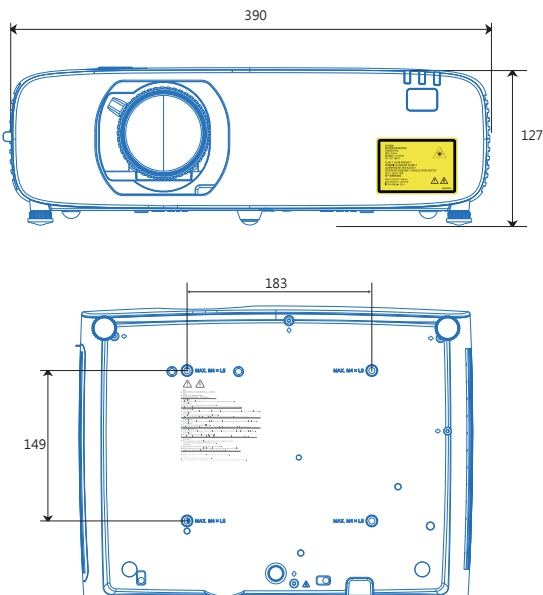

AYU620

台銀項次: 第七組 17~18項次
建議售價:

輕巧方便好攜帶 · 安裝容易好設定 · 6200流明高亮度 · 雷射光源壽命可達3萬小時 · 正常光源下依舊看得清楚亮眼色彩。

特 色

- 6200流明高亮度
- 5,000,000:1 高對比
- 內建梯形修正
- 2 HDMI端子

外型尺寸

1. 型號	AYU620 (商品驗證登錄證書號碼: CI452069620180號00)
2. 投影技術	三片 TFT LCD 雷射光源
3. 投影尺寸	30 ~ 300吋(183.1公分投影70吋畫面)
4. 投影方式	前投、後投、懸掛皆可投影
5. 畫素	6,912,000畫素
6. 視訊畫素	掃描密度1200條
7. 亮度	6200流明 (白色亮度: ANSI 6200流明 / 彩色亮度: ANSI 6200流明)
8. 對比	5,000,000:1
9. 解析度	標準: WUXGA 1920x1200 ; 支援: UXGA 1600x1200
10. 輸出畫面比例	16:10 (標準) ; 4:3(支援)
11. 鏡頭規格	1.6倍光學變焦 / 具ZOOM 及 Focus 調整功能
12. 投影距離	0.765m ~ 12.885m
13. 投射比例	1.2 ~ 2.0 :1
14. 掃描頻率	水平: 15~100KHz ; 垂直: 24~85Hz
15. 視頻相容性	PAL, SECAM, NTSC 4.43, PAL-M, PAL-N
16. HDTV相容性	480i, 480p, 576i, 576p, 720p, 1080i, 1080p
17. 電腦相容	PC, VGA, SVGA, XGA, SXGA, WXGA, UXGA, WUXGA, Mac
18. 梯形修正	內建梯形修正 垂直: +/-30°, 水平修正: +/-30°; 桶形修正, 枕形修正 邊角校正(4角, 6角), 網格校正
19. 輸入端子	VGA x1(RGB: D-SUB 15 pin) ; HDMI x2 ; Video x1 ; Audio in(mini jack, 3.5m) x1 ; Audio in(L/R)-RCA x1 ; USB-A x1 ; USB-B x1(投影顯示) ; RJ 45 x1(投影顯示) ; HDBaseT x1(選配)
20. 輸出端子	VGA x1, Audio out (mini-jack, 3.5mm) x1
21. 控制端子	RS-232x1, RJ45 x1(控制), USB-B x1
22. 音源輸出	16W喇叭
23. 尺寸	390mm(W)x294mm(H)x128mm(D)
24. 重量	5 Kg
25. 電源	AC 100V ~ 240V (具過熱自動斷電保護機制)
26. 消耗電力	Max. 280W, Standby <0.5W
27. 標準配件	無線遙控器、電源線、電腦線、快速安裝手冊
28. 備註	以上規格即設備以實機為主, 其他配備以市售原廠型錄為準。
29. 產地	中國大陸製造

輸出入端子