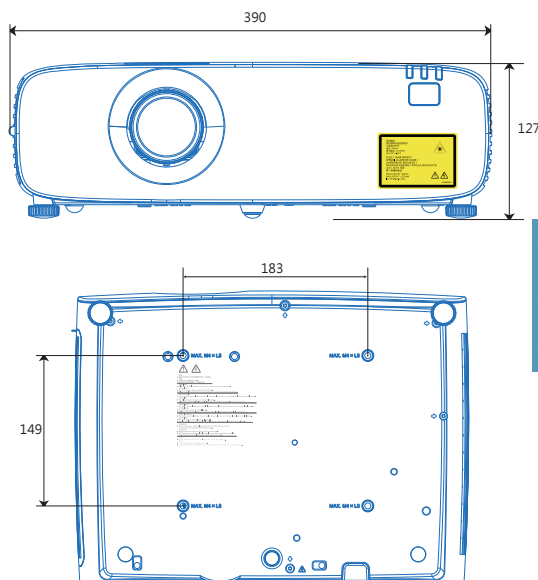

AYW520

台銀項次: 第七組 9~10項次
建議售價:

輕巧方便好攜帶 · 安裝容易好設定 · 5200流明高亮度 · 雷射光源壽命可達3萬小時 · 正常光源下依舊看得清楚亮眼色彩。

特 色

- 5200流明高亮度
- 5,000,000:1 高對比
- 內建梯形修正
- 2 HDMI端子

外型尺寸

1. 型號	AYW520 (商品驗證登錄證書號碼: CI452069620180號00)
2. 投影技術	三片 TFT LCD 雷射光源
3. 投影尺寸	30 ~ 300吋(223公分投影70吋畫面)
4. 投影方式	前投、後投、懸掛皆可投影
5. 畫素	3,072,000畫素
6. 視訊畫素	掃瞄密度800條
7. 亮度	5200流明 (白色亮度: ANSI 5200流明 / 彩色亮度: ANSI 5200流明)
8. 對比	5,000,000:1
9. 解析度	標準: WXGA 1280x800 ; 支援: UXGA 1600x1200 / WUXGA 1920x1200
10. 輸出畫面比例	16:10 (標準) ; 4:3(支援)
11. 鏡頭規格	1.2倍光學變焦 / 具ZOOM 及 Focus 調整功能
12. 投影距離	0.942m ~ 11.595m
13. 投射比例	1.48 ~ 1.78 :1
14. 掃瞄頻率	水平: 15~100KHz ; 垂直: 24~85Hz
15. 視頻相容性	PAL, SECAM, NTSC 4.43, PAL-M, PAL-N
16. HDTV相容性	480i, 480p, 576i, 576p, 720p, 1080i, 1080p
17. 電腦相容	PC, VGA, SVGA, XGA, SXGA, WXGA, UXGA, WUXGA, Mac
18. 梯形修正	內建梯形修正 垂直: +/-30°, 水平修正: +/-15°; 邊角校正
19. 輸入端子	VGA x1(RGB: D-SUB 15 pin) ; HDMI x2 ; Video x1 ; Audio in(mini jack, 3.5m) x1 ; Audio in(L/R)-RCA x1 ; USB-A x1 ; USB-B x1(投影顯示) ; RJ 45 x1(投影顯示)
20. 輸出端子	VGA x1, Audio out (mini-jack, 3.5mm) x1
21. 控制端子	RS-232x1, RJ45 x1(控制), USB-B x1(for up-grade)
22. 音源輸出	16W喇叭
23. 尺寸	390mm(W)x294mm(H)x128mm(D)
24. 重量	5 Kg
25. 電源	AC 100V ~ 240V (具過熱自動斷電保護機制)
26. 消耗電力	Max. 270W, Standby <0.5W
27. 標準配件	無線遙控器、電源線、電腦線、快速安裝手冊
28. 備註	以上規格即設備以實機為主，其他配備以市售原廠型錄為準。
29. 產地	中國大陸製造

輸出
入
端
子