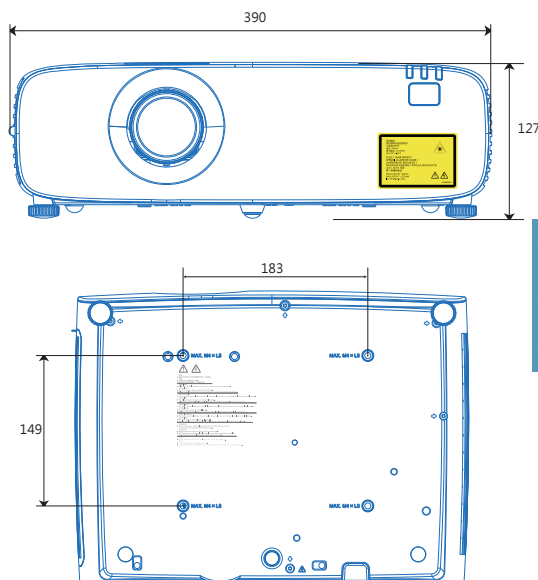

## 特色

- 4200流明高亮度
- 5,000,000:1 高對比
- 內建梯形修正
- 2 HDMI端子

外型尺寸

輸出  
入  
端  
子

1. 型號	AYX420 (商品驗證登錄證書號碼: CI452069620180號00)
2. 投影技術	三片 TFT LCD 雷射光源
3. 投影尺寸	30 ~ 300吋(210公分投影70吋畫面)
4. 投影方式	前投、後投、懸掛皆可投影
5. 畫素	2,359,296畫素
6. 視訊畫素	掃描密度768條
7. 亮度	4200流明 (白色亮度: ANSI 4200流明 / 彩色亮度: ANSI 4200流明)
8. 對比	5,000,000:1
9. 解析度	標準: XGA 1024x768; 支援: UXGA 1600x1200 / WUXGA 1920x1200
10. 輸出畫面比例	4:3(標準); 16:9 / 16:10(支援)
11. 鏡頭規格	1.2倍光學變焦 / 具ZOOM 及 Focus 調整功能
12. 投影距離	0.887 m ~ 10.899m
13. 投射比例	1.48 ~ 1.78 :1
14. 掃描頻率	水平: 15~100KHz; 垂直: 24~85Hz
15. 視頻相容性	PAL, SECAM, NTSC 4.43, PAL-M, PAL-N
16. HDTV相容性	480i, 480p, 576i, 576p, 720p, 1080i, 1080p
17. 電腦相容	PC, VGA, SVGA, XGA, SXGA, WXGA, UXGA, WUXGA, Mac
18. 梯形修正	內建梯形修正 垂直: +/-30°, 水平修正: +/-15°
19. 輸入端子	VGA x1(RGB: D-SUB 15 pin); HDMI x2; Video x1; Audio in(mini jack, 3.5m) x1; Audio in(L/R)-RCA x1; USB-A x1; USB-B x1(投影顯示); RJ 45 x1(投影顯示)
20. 輸出端子	VGA x1, Audio out (mini-jack, 3.5mm) x1
21. 控制端子	RS-232x1, RJ45 x1(控制)
22. 音源輸出	16W喇叭
23. 尺寸	390mm(W)x294mm(H)x128mm(D)
24. 重量	5 Kg
25. 電源	AC 100V ~ 240V (具過熱自動斷電保護機制)
26. 消耗電力	Max. 270W, Standby <0.5W
27. 標準配件	無線遙控器、電源線、電腦線、快速安裝手冊
28. 備註	以上規格即設備以實機為主 · 其他配備以市售原廠型錄為準。
29. 產地	中國大陸製造