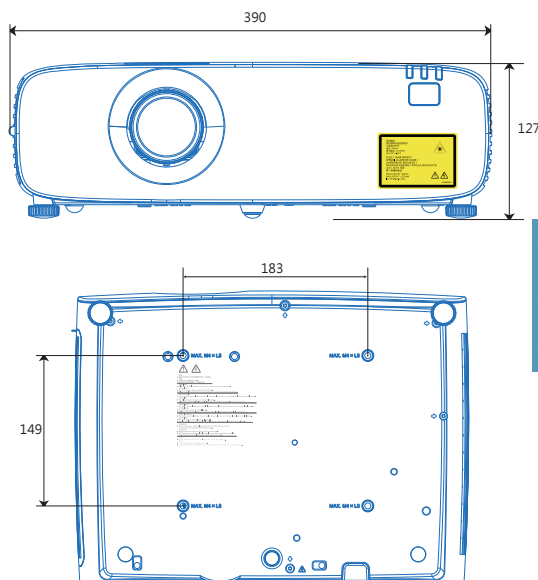

AYX520

台銀項次: 第七組 3~4項次
建議售價:

輕巧方便好攜帶 · 安裝容易好設定 · 5200流明高亮度 · 雷射光源壽命可達3萬小時 · 正常光源下依舊看得清楚亮眼色彩。

特 色

- 5200流明高亮度
- 5,000,000:1 高對比
- 內建梯形修正
- 2 HDMI端子

外型尺寸

1. 型號	AYX520 (商品驗證登錄證書號碼: CI452069620180號00)
2. 投影技術	三片 TFT LCD 雷射光源
3. 投影尺寸	30 ~ 300吋(210公分投影70吋畫面)
4. 投影方式	前投、後投、懸掛皆可投影
5. 畫素	2,359,296畫素
6. 視訊畫素	掃瞄密度768條
7. 亮度	5200流明 (白色亮度: ANSI 5200流明 / 彩色亮度: ANSI 5200流明)
8. 對比	5,000,000:1
9. 解析度	標準: XGA 1024x768; 支援: UXGA 1600x1200 / WUXGA 1920x1200
10. 輸出畫面比例	4:3(標準); 16:9 (支援)
11. 鏡頭規格	1.2倍光學變焦 / 具ZOOM 及 Focus 調整功能
12. 投影距離	0.888m ~ 10.937m
13. 投射比例	1.48 ~ 1.78 :1
14. 掃瞄頻率	水平: 15~100KHz; 垂直: 24~85Hz
15. 視頻相容性	PAL, SECAM, NTSC 4.43, PAL-M, PAL-N
16. HDTV相容性	480i, 480p, 576i, 576p, 720p, 1080i, 1080p
17. 電腦相容	PC, VGA, SVGA, XGA, SXGA, WXGA, UXGA, WUXGA, Mac
18. 梯形修正	內建梯形修正 垂直: +/-30°, 水平修正: +/-15°; 邊角校正
19. 輸入端子	VGA x1(RGB: D-SUB 15 pin); HDMI x2; Video x1; Audio in(mini jack, 3.5m) x1; Audio in(L/R)-RCA x1; USB-A x1; USB-B x1(投影顯示); RJ 45 x1(投影顯示)
20. 輸出端子	VGA x1, Audio out (mini-jack, 3.5mm) x1
21. 控制端子	RS-232x1, RJ45 x1(控制), USB-B x1(for up-grade)
22. 音源輸出	16W喇叭
23. 尺寸	390mm(W)x294mm(H)x128mm(D)
24. 重量	5 Kg
25. 電源	AC 100V ~ 240V (具過熱自動斷電保護機制)
26. 消耗電力	Max. 270W, Standby <0.5W
27. 標準配件	無線遙控器、電源線、電腦線、快速安裝手冊
28. 備註	以上規格即設備以實機為主, 其他配備以市售原廠型錄為準。
29. 產地	中國大陸製造

輸出入端子