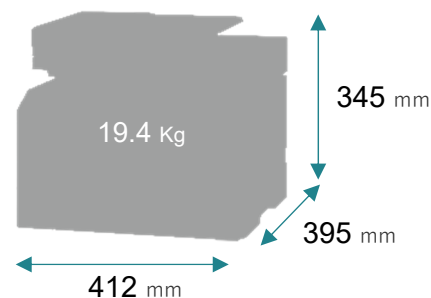

傳真

掃描

卓越性能和生產力

- 精巧外型可隨意放置在辦公空間的任何角落
- 彩色列印最高可達每分鐘 24 面
- 內建自動送稿器，黑白/彩色掃描每分鐘高達 20 頁。提供標準 250 張進紙匣一個
- 內建 Wi-Fi、乙太網路或 USB 連線

操作簡單

- 直覺化 2.8 吋彩色中文觸控螢幕
 - 支援 ID 卡列印功能，輕鬆將 ID 卡正反面複印在紙張的同一面
 - 支援 Mopria®和 AirPrint，行動列印隨處所印
 - 支援 USB 裝置列印*/掃描到 USB 隨身碟
- *檔案格式：PDF/TIFF/JPEG

安全性

- 機密列印功能防止資訊外洩
- 防範外部對事務機的存取控制
- 可刪除暫存於記憶體中的資料設定

環保節能

- 支援雙面列印可節省紙張
- 內建 ECO 模式，可輕鬆預設紙張和碳粉的節省模式

技術規格

列印	
操作面板	2.8 吋 LCD 中文觸控螢幕
列印速度 (A4/最高可達)	黑色：每分鐘 24 面 / 彩色：每分鐘 24 面
首張列印時間 ^{*1}	黑色：10.6 秒 / 彩色：10.6 秒
列印解析度	黑色：4800 CQ (2400 x 600 dpi), 600 x 600 dpi 彩色：4800 CQ (2400 x 600 dpi), 600 x 600 dpi
記憶體	512 MB
硬碟	不支援
複印	
複印速度 (A4)	黑色：24 cpm / 彩色：24 cpm
首張複印時間 ^{*2}	黑色：少於 11.8 秒 / 彩色：少於 15.2 秒
掃描	
掃描器類型 / 自動送稿機掃描	ADF (單次單面掃描)
掃描速度	黑色：每分鐘最高可達 20 面 (A4) / 21 面 (Letter) 彩色：每分鐘最高可達 20 面 (A4) / 21 面 (Letter)
自動送稿器紙張容量	50 張 (75 gsm 紙張)
傳真	
傳輸速度	最高可達 33,600 bps, V.34 Half-Duplex Kbps
碳粉匣與成像	
碳粉匣容量	4,500 頁黑色及彩色(CMYK)大容量碳粉匣 1,500 頁黑色及彩色(CMYK)標準容量碳粉匣
隨機碳粉匣	750 頁黑色(K)碳粉匣、500 頁彩色(CMY)碳粉匣
紙張處理	
標準紙盤	100 張雙面出紙盤, 單張手送紙盤, 250 張進紙匣
紙張輸入容量	250+1 張 (75 gsm 紙張)
紙張輸出容量	100 張 (75 gsm 紙張)
支援的材質類型	日式明信片, 標籤紙, 厚卡紙, 普通紙, 信封, 光面紙
支援的材質尺寸	A6, Oficio, 7 3/4 Envelop, 9 Envelop, JIS-B5, A4, Legal, A5, 日式明信片(100mm x 148mm), Letter, B5 Envelope, Statement, C5 Envelope, Executive, Universal, DL Envelop, Folio, 10 Envelop
一般規格	
標準連接埠	乙太網路 (10/100/1000), 前方高速 USB 連接埠與 USB 2.0 規格相容 (A type), 802.11b/g/n 無線, USB 2.0 規範高速認證 (B type)
噪音值 (運轉時)	50 dBA (列印) / 50 dBA (複印) / 44 dBA (掃描)
指定操作環境 ^{*3}	濕度：相對濕度 8 至 80% ^{*4} 溫度：10 至 32° C ^{*5} (排除冷凝因素)
尺寸 (公釐 - 高 x 寬 x 深) / 重量 (公斤)	345 x 412 x 395 公釐 / 19.4 公斤