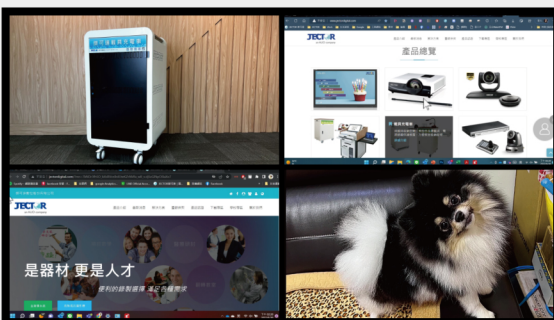

前置式環繞音效喇叭

貼心設計前置大功率揚聲器，環繞音效聽覺體驗，呈現更加多元。

內建豐富小工具

JECTOR FM-C系列智慧觸控顯示器提供豐富的小工具可使用，跨網域即時投票功能、置頂日期提醒、碼錶與計時器、計算機、螢幕錄製功能、螢幕觸控鎖及護眼功能。

- ✓ 抗眩光強化玻璃
- ✓ 藍芽與USB連接
- ✓ OPS PC 插槽
- ✓ 無線投影
- ✓ HDMI輸出
- ✓ 多元輸出入端子
- ✓ 前置輸出端子

支援office、PDF無線列印

可開啟各式office檔案及PDF檔案，同時支援同網域線上列印功能，使用者只須要一支USB就可以讀取檔案，免電腦也可以教學/會議一把罩！

內建雲端硬碟功能

可以透過登入直接讀取googledrive、Onedrive等雲端空間，存取資料輕鬆方便。

無線螢幕共享

內建無線投影功能，最多可同時投影4台裝置畫面(四分割)，無線投影至觸控顯示器上。透過應用程式執行，還可以透過載具觀看觸控顯示器即時畫面，不限載具數，讓大屏與小屏間的互動更升級。