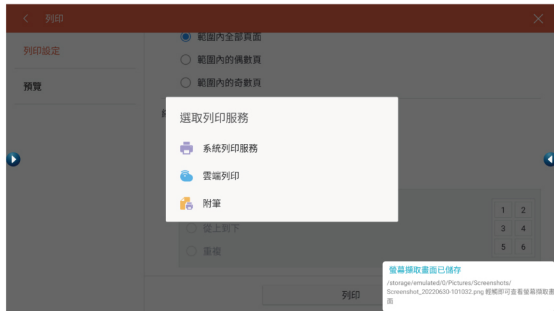

支援office、PDF無線列印

可開啟各式office檔案及PDF檔案，同時支援同網域線上列印功能，使用者只須要一支USB就可以讀取檔案，免電腦也可以教學/會議一把罩！