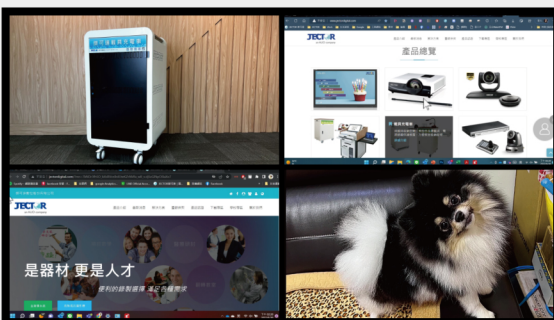

設定常用訊號源 / 電子白板功能 / 跨載具無線鏡像投影 / 白板軟體

跨界面實用小工具 / Word / PPT / PDF / Excel檔案瀏覽 / 智慧護眼

智慧互動 一點則靈 一寫即通

互動教學、商務會議、視訊會議 簡單 方便 免學習

內建 Android
自由切換

雙系統自由切換設計

JECTOR FM-C 系列內建 Android 可與 Windows自由切換，能切換任何輸入的訊號源，使用簡單、方便、直覺。

左右兩側提供快速工具列，可在任何界面、輸入源呈現下，點選工具列功能。亦可使用兩指呼喚浮動工具盤，快速截圖、註記及開啟數位黑板。

前置式環繞音效喇叭

貼心設計前置大功率揚聲器，環繞音效聽覺體驗，呈現更加多元。

內建豐富小工具

JECTOR FM-C系列智慧觸控顯示器提供豐富的小工具可使用，跨網域即時投票功能、置頂日期提醒、碼錶與計時器、計算機、螢幕錄製功能、螢幕觸控鎖及護眼功能。

雙主題應用切換

JECTOR FM-C系列智慧觸控顯示器提供兩種桌面主題，使用者可依需求選擇進行切換。

- ✓ 抗眩光強化玻璃
- ✓ 藍芽與USB連接
- ✓ OPS PC 插槽
- ✓ 無線投影
- ✓ HDMI輸出
- ✓ 多元輸出入端子
- ✓ 前置輸出端子

支援office、PDF無線列印

可開啟各式office檔案及PDF檔案，同時支援同網域線上列印功能，使用者只須要一支USB就可以讀取檔案，免電腦也可以教學/會議一把罩！

內建雲端硬碟功能

可以透過登入直接讀取googledrive、Onedrive等雲端空間，存取資料輕鬆方便。

無線螢幕共享

內建無線投影功能，最多可同時投影4台裝置畫面(四分割)，無線投影至觸控顯示器上。透過應用程式執行，還可以透過載具觀看觸控顯示器即時畫面，不限載具數，讓大屏與小屏間的互動更升級。

易於分享的數位黑板

書寫筆跡細膩、多人書寫不干擾，使用手掌可擦拭，提供多種筆畫顏色與教學模板，分割畫面利於比較討論。可快速產生分享QRCode，跨網域隨掃隨存筆記檔案，亦可另存黑板專用檔，保存編輯so easy！

SPECIFICATIONS