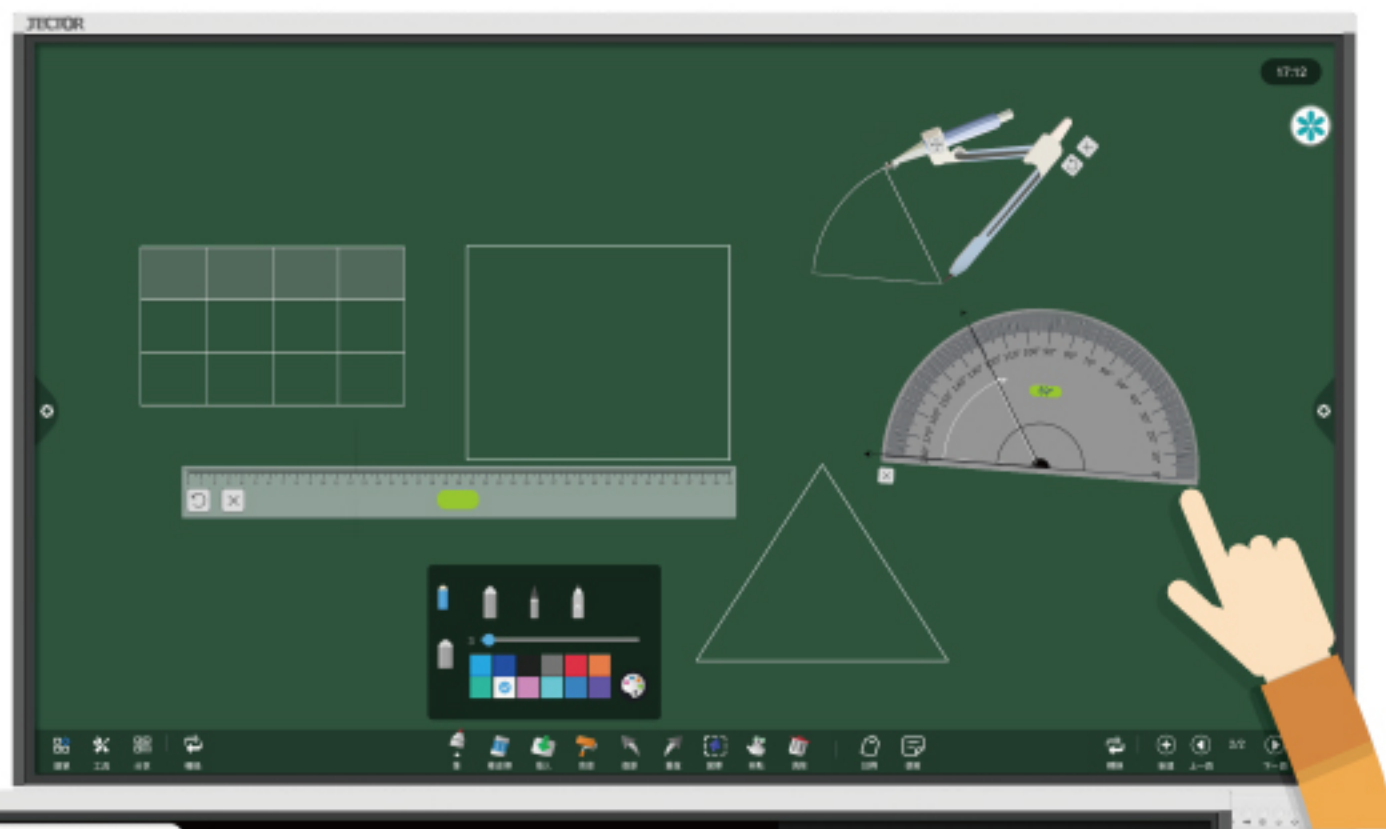

傑可達 教

方便串聯的前置端口Type-C、HDMI、USB等，藍牙連等，USB麥克風、視訊攝影機及儲存裝置隨插即

無線共享 讓學生投入課程

隨機附無線投影軟體，學生可以輕鬆地將筆記型電腦、平板電腦或智慧型手機螢幕畫面投放到觸控顯示器上。享受在教室內任何地方進行高靈活度的教與學互動。

【可加購】無線接收器，讓教學不受線。

觸控靈敏 快速響應

觸控書寫註解流暢快速，可以多人同時書寫繪圖、放大、縮小、移動、旋轉、擦除、複製等多種觸控手勢。

簡單易用的白板

可四分屏畫面分組討論，同時多人書寫，豐富內建小工具讓教學更多元，另存專用檔隨時編輯。

學一體機

接麥克風、鍵盤
用。

雙程式分屏與螢幕教學錄製

分屏畫面功能，即在顯示屏上同時操作兩種不同的應用程式且不互相干擾，實現一邊視訊上課，一邊教材，畫面還可隨時註記。可將觸控顯示器教學畫面錄製下來，將數位黑板的教學過程錄製成影片，可滿足非同步教學所需。

豐富模板 打造專屬形象

可自訂主題的應用介面，更換桌布打造專屬形象。內建豐富的模板可作為招生看板 / 活動簽到 / 迎賓海報 / 員工研習等各種應用，變身宣傳好幫手！

傑可達 *e* 系列智慧觸控顯示器 產品規格

型號	FM-E6511
有效螢幕尺寸	65" (64.5")
顯示區域	1428.48x803.52mm
液晶亮度	350cd/m
對比度	1200 : 1
響應時間	8ms
解析度	3840x2160 pixels
顯示顏色	1.07B (8bit+FRC)
背光類型	D-LED
面板類型	VA
顯示比例	16:9
視角	178°(H) / 178°(V)
光源壽命	一般模式 30,000 小時 · 節能模式 50,000 小時
電壓	AC 100 V ~ 240 V, 50/60 Hz
耗電量	250W, 待機<0.5W
觸控技術	紅外線光學觸控
觸控表面材質	高密合度鋼化玻璃
觸控精度	±1mm
觸控點數	Windows : 40 Touch ; Android : 20 Touch · 可使用筆或手指觸控
響應時間	≤6ms
接口類型	USB 2.0
揚聲器	2x12W / 8Ω
內建系統	Android 11, Cortex A55, 1.9GHz, 四核, RAM 4GB, ROM32GB
前置端子	Type-C(充電)*1, HDMI IN *1; TOUCH USB *1; USB 3.0 *3
其他端子	RJ45 IN*1, RS232*1, HDMI IN 2.0*2, VGA IN *1, AUDIO IN *1, Touch(Type B)*1, AV IN*1, USB 2.0*1, USB 3.0*1, AV OUT *1, COAX OUT *1, AUDIO OUT*1
無線接收器	【選購】 雙頻Wifi 2.4/5.0GHz + 藍牙組合USB接收器 · WIFI : 802.11ac/a/b/g/n · 藍牙 : Bluetooth 4.2 ·
操作環境	海拔5000m工作溫度 : 0°C~40°C · 儲存溫度 : -20°C~60°C
外觀尺寸	1490.6*904.8*88.95mm
重量	42±1 kg
包裝尺寸	1576*980*200mm
包裝重量	56.5±1 kg
安裝方法	壁掛式(VESA 4-M8 500mmx400mm) / 活動架
其他	遙控器*1、電源線*1、手寫筆*2、HDMI線*1、USB A-B觸控線*1
產品特點	雙系統支援 - Windows / Android · 白板模式、畫面共享、預覽訊號、前置喇叭、定時開關機、USB直接讀檔、USB 3.0攝影機支援、白板互動軟體、螢幕錄製、客製化主題及桌布設定、可自訂懸浮工具列功能、無線投影 (支援Android、iOS、Windows、Mac、Chrome OS任一作業系統鏡像顯示、可同時提供4台裝置進行鏡射、Windows/mac可無線回控電腦)