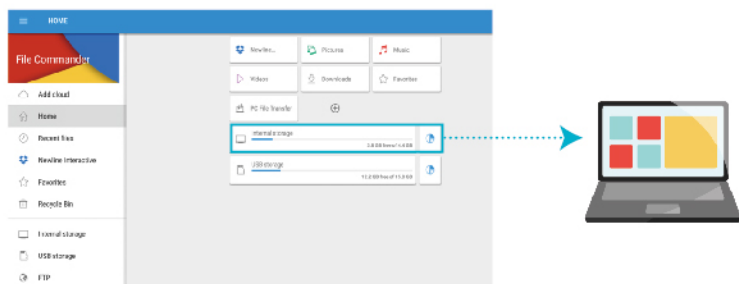

檔案總管 分享保存

Android : File commender, Gadgets

Windows : Word / Powerpoint / Excel , 隨時隨地保存和分享。