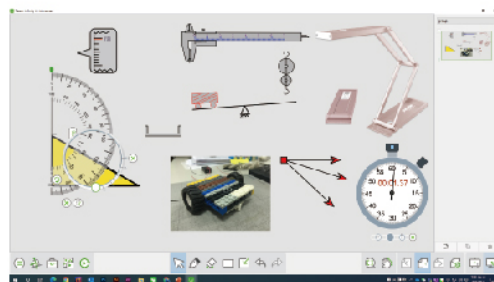

- ✓ 抗眩光強化玻璃
- ✓ 前置立體聲喇叭
- ✓ OPS PC 插槽
- ✓ 無線投影接收器
- ✓ HDMI輸出
- ✓ 多元輸出入端子
- ✓ USB裝置全訊源共享

檔案總管 分享保存

Android : File commender, Gadgets

Windows : Word / Powerpoint / Excel , 隨時隨地保存和分享。

TeachInfinity II

為教育工作者提供的教學互動軟體，適合任何科目，加強課程規劃，內建3D圖形、計算機、尺規等數學、物理和化學小工具。

多種觸控螢幕控制與管理功能

具遙控器控制、觸控螢幕上按鈕控制器、使用RS232控制、直接在觸控畫面上呼叫控制並可以觸控方式控制選擇訊號源、可設定開機訊號源選擇，可遠端自動更新安裝軟體、關閉觸控屏、具遠端管理平台。

跨平台投票功能

掃描QRCode直接投票，可以在任何換面上進行投票投票完畢後出現樹狀圖和圓餅圖、載具不需要安裝任何APP即可作答及得到反饋。

鏡像投影螢幕共享 滿足多屏分享功能

內建Wi-Fi 6提供 802.11ax 讓存取點在密集使用的環境中支援更多用戶端，並提供優於一般無線區域網路的優越體驗。支援802.11ac(2.4GHz & 5GHz 雙頻)，可同時四分割無線投影無須加裝其他無線投影設備，即可將鏡射手機、平板和電腦(Windows和Mac)載具，同時顯示在螢幕上，並可在無線投影(支援Android、iOS、Windows、Mac、ChromeOS任一作業系統)的狀態下回控電腦訊號(電腦系統為Windows或Mac OS並使用TX投影可回控)；行動裝置掃描觸控屏QRcode可以於行動裝置上觀看觸控大屏的內容；行動裝置鏡像輸出至觸控大屏上後，不須接線即可再將畫面分享至其他觸控螢幕上，滿足多屏分享功能。