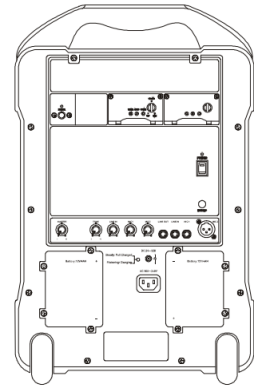

MIPRO MA-707 2.4G 專業型手提式無線擴音機

主要特點

- 擁有專利的獨特造型，結構輕巧堅固，功能齊全實用，擴充配件模組化，可快速拆裝更換。
- 具有腳架底座可以裝置在三腳架上使用，具有隱藏式收納盒，便於麥克風的收納。
- 擁有 100W 高傳真、高效率功率輸出，驅動高效率全音域喇叭，聲音清晰強勁！
- 可同時使用有線、無線麥克風及 CD 放音機等音源混合擴音。
- 裝配兩頻道 UHF AC 自動選訊接收模組，首創隱藏式高感度天線，接收距離遠，訊號穩定不互相干擾。
- 內藏交直流兩用的智慧型電源供應器，可插接各國電壓的 AC 電源不必切換，可選配鋰離子電池或鉛酸電池，一邊充電一邊使用，停電照常全功能動作。
- 適合在教學、集會、簡報、展覽會廣告、選舉活動及韻律舞等中大型場所多元化高機動性的應用是最方便、音效最佳的擴音利器。
- 貼心的設計，首創一體成型的伸縮拖拉提把及滑輪，可以拉著它走到那裡使用到那裡！

主要規格

擴音機

放大器	Class AB，最大輸出 100W，失真<1%，頻響 50Hz~18kHz	
靈敏度	正常：98dB，最大：111dB	
喇叭系統	8 吋全音域	
音源輸入	有線麥克風	XLR 平衡式及 Ø 6.3 mm 不平衡式插座
	無線麥克風	最多 2 頻道
	放音座	CD+USB 放音座(可讀取 MP3、WMA)
	LINE 訊號	Ø 6.3 mm 不平衡式插座
音源輸出	Ø 6.3 mm 不平衡式 LINE OUT 插座	
外接喇叭	Ø 6.3 mm 輸出插座	
音量控制	混合輸出主音量及各種輸入音量獨立控制	
特殊功能	高低音控制	
收納盒	可收納手握式麥克風	
攜帶及架設	手提，以伸縮提把及滑輪，有腳架座可架設在三腳架上	
電源供應	AC 電源	內建 100~240V AC 交換式電源及充電供應器(最大消耗功率 120 W)
	DC 及電池	外加 DC 插座。內建兩只 12 V / 4.5 AH 鉛酸電池
充放電時間	充電 8 小時，連續待機 8 小時以上	
電池容量顯示	具有 LED 充電指示燈	
尺寸(寬×高×深)	325 × 518 × 258 mm	
重量(含電池)	約 12.3 kg	

無線麥克風接收機

接收模組	MRM-24 2.4G 數位無線接收模組
模組數	固定安裝 2 組
搭配發射器	標配手握式：ACT-24H。選配佩戴式：ACT-24T
裝設方式	可抽換模組式
天線	內建主動式雙天線

音樂放音座

標配放音模組	CDM-2P
選配放音模組	錄音版: CDM-3AP(USB 可讀可錄)
安裝方式	可抽換模組式
認證及專利	具有新式樣專利，通過國內外電波法規及安規