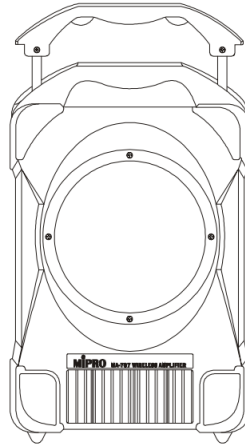

MIPRO MA-707 2.4G 專業型手提式無線擴音機

主要特點

- 擁有專利的獨特造型，結構輕巧堅固，功能齊全實用，擴充配件模組化，可快速拆裝更換。
- 具有腳架底座可以裝置在三腳架上使用，具有隱藏式收納盒，便於麥克風的收納。
- 擁有 100W 高傳真、高效率功率輸出，驅動高效率全音域喇叭，聲音清晰強勁！
- 可同時使用有線、無線麥克風及 CD 放音機等音源混合擴音。
- 裝配兩頻道 UHF AC 自動選訊接收模組，首創隱藏式高感度天線，接收距離遠，訊號穩定不互相干擾。
- 內藏交直流兩用的智慧型電源供應器，可插接各國電壓的 AC 電源不必切換，可選配鋰離子電池或鉛酸電池，一邊充電一邊使用，停電照常全功能動作。
- 適合在教學、集會、簡報、展覽會廣告、選舉活動及韻律舞等中大型場所多元化高機動性的應用是最方便、音效最佳的擴音利器。
- 貼心的設計，首創一體成型的伸縮拖拉提把及滑輪，可以拉著它走到那裡使用到那裡！

主要規格

擴音機

放大器	Class AB，最大輸出 100W，失真<1%，頻響 50Hz~18kHz	
靈敏度	正常：98dB，最大：111dB	
喇叭系統	8 吋全音域	
音源輸入	有線麥克風	XLR 平衡式及 Ø 6.3 mm 不平衡式插座
	無線麥克風	最多 2 頻道
	放音座	CD+USB 放音座(可讀取 MP3、WMA)
	LINE 訊號	Ø 6.3 mm 不平衡式插座
音源輸出	Ø 6.3 mm 不平衡式 LINE OUT 插座	
外接喇叭	Ø 6.3 mm 輸出插座	
音量控制	混合輸出主音量及各種輸入音量獨立控制	
特殊功能	高低音控制	
收納盒	可收納手握式麥克風	
攜帶及架設	手提，以伸縮提把及滑輪，有腳架座可架設在三腳架上	
電源供應	AC 電源	內建 100~240V AC 交換式電源及充電供應器(最大消耗功率 120 W)
	DC 及電池	外加 DC 插座。內建兩只 12 V / 4.5 AH 鉛酸電池
充放電時間	充電 8 小時，連續待機 8 小時以上	
電池容量顯示	具有 LED 充電指示燈	
尺寸(寬×高×深)	325 × 518 × 258 mm	
重量(含電池)	約 12.3 kg	