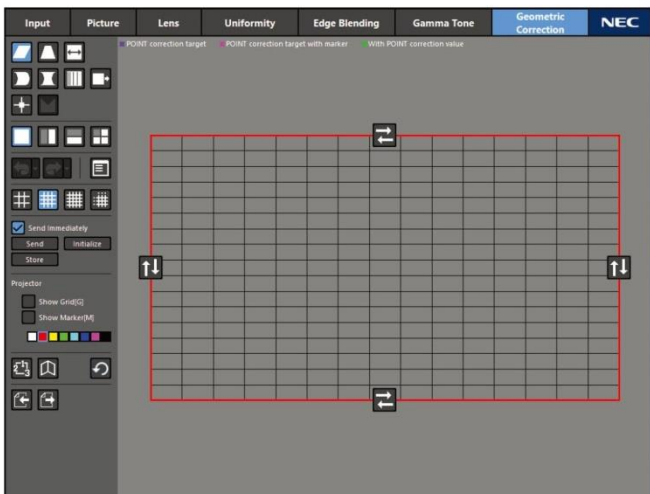

進階安裝功能

鏡頭位移

鏡頭的位移，在取決安裝位置時提供更高的彈性

多向靈活安裝性

根據安裝需要，
投影機可以 360°
自由架設不受
安裝角度限制

垂直投影模式

投影機可旋轉垂直架設，觀看縱向的內容，
不會有水平橫向模式時出現
在兩旁的黑色長條。

ProAssist

提供影像專業人士使用的投影機管理軟體，
可用於網路投影機控制，包含輸入切換、
圖片和幾何修正功能。

ProAssist™

NaViSet

本軟體是集所有功能於一身的遠端支援解決方案，可集中
控制管理，提供大部分 NEC 顯示器裝置與 Windows 電腦
的監控、資產管理及控制功能。非常適合用於具有多個裝置
的大型基礎設施環境。

MultiPresenter

MultiPresenter 是一款應用程式軟體，可透過有線或無線 LAN，將您裝置的
畫面(PC、平板電腦、智慧型手機等)利用投影機接收顯示。MultiPresenter
是免費軟體，並提供 Windows、Mac、iOS 和 Android 版本。

MultiPresenter™

連接範例