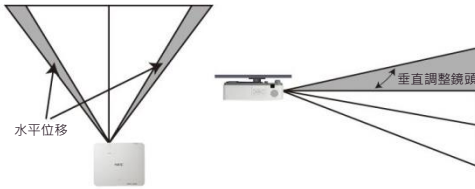

## 彈性安裝

- 廣域鏡頭位移功能更利於影像校準： $(H = +/- 29\%/V = 0\% \sim +60\%)$
- 任意角度傾斜安裝功能使投影機幾乎適用於所有安裝環境，包括地面投影
- 無需對現有環控系統進行昂貴的重新編程，降低安裝成本。  
(支援競爭產品的控制碼，請聯繫 NEC 以獲得完整清單)

## 內建 HDBaseT 支援

有了 HDBaseT，安裝作業得以簡化。已針對視訊應用最佳化，並支援未壓縮的 Full HD 數位視訊、音訊、乙太網路及各種控制訊號處理。佈線只需使用單一纜線(最長 100 公尺)，可降低基礎設施和人力成本、大幅簡化安裝作業，免去管理雜亂的纜線。支援未壓縮 HD 視訊，讓影像達到前所未有的高畫質。

進階安裝功能

鏡頭位移

鏡頭的位移，在取決安裝位置時提供更高的彈性

多向靈活安裝性

根據安裝需要，  
投影機可以 360°  
自由架設不受  
安裝角度限制

垂直投影模式

投影機可旋轉垂直架設，觀看縱向的內容，  
不會有水平橫向模式時出現  
在兩旁的黑色長條。

ProAssist

提供影像專業人士使用的投影機管理軟體，  
可用於網路投影機控制，包含輸入切換、  
圖片和幾何修正功能。

ProAssist™

NaViSet

本軟體是集所有功能於一身的遠端支援解決方案，可集中  
控制管理，提供大部分 NEC 顯示器裝置與 Windows 電腦  
的監控、資產管理及控制功能。非常適合用於具有多個裝置  
的大型基礎設施環境。