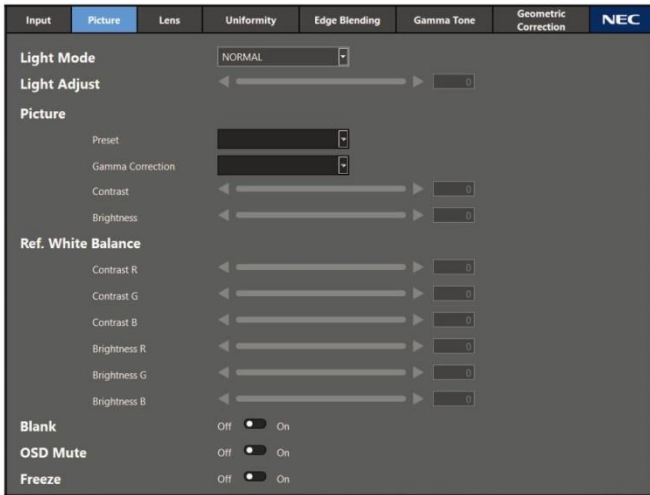

根據安裝需要，  
投影機可以 360°  
自由架設不受  
安裝角度限制

垂直投影模式

投影機可旋轉垂直架設，觀看縱向的內容，  
不會有水平橫向模式時出現  
在兩旁的黑色長條。

ProAssist

提供影像專業人士使用的投影機管理軟體，  
可用於網路投影機控制，包含輸入切換、  
圖片和幾何修正功能。

ProAssist™

NaViSet

本軟體是集所有功能於一身的遠端支援解決方案，可集中  
控制管理，提供大部分 NEC 顯示器裝置與 Windows 電腦  
的監控、資產管理及控制功能。非常適合用於具有多個裝置  
的大型基礎設施環境。