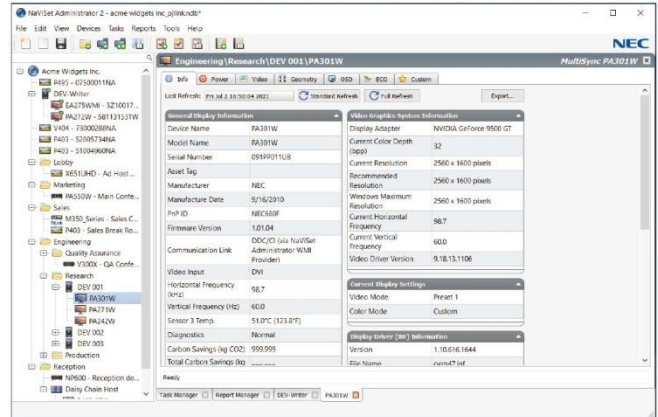

根據安裝需要，  
投影機可以 360°  
自由架設不受  
安裝角度限制

垂直投影模式

投影機可旋轉垂直架設，觀看縱向的內容，  
不會有水平橫向模式時出現  
在兩旁的黑色長條。

ProAssist

提供影像專業人士使用的投影機管理軟體，  
可用於網路投影機控制，包含輸入切換、  
圖片和幾何修正功能。

ProAssist™

NaViSet

本軟體是集所有功能於一身的遠端支援解決方案，可集中  
控制管理，提供大部分 NEC 顯示器裝置與 Windows 電腦  
的監控、資產管理及控制功能。非常適合用於具有多個裝置  
的大型基礎設施環境。