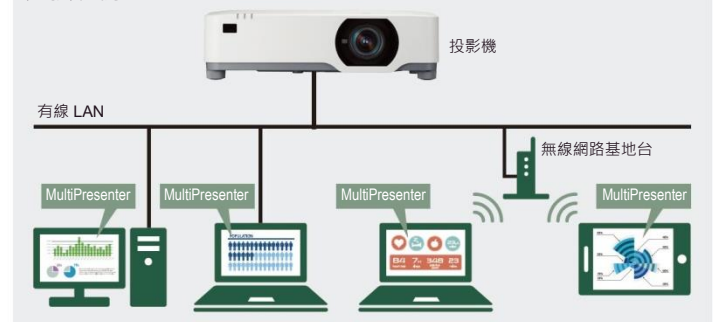

根據安裝需要，  
投影機可以 360°  
自由架設不受  
安裝角度限制

垂直投影模式

投影機可旋轉垂直架設，觀看縱向的內容，  
不會有水平橫向模式時出現  
在兩旁的黑色長條。

ProAssist

提供影像專業人士使用的投影機管理軟體，  
可用於網路投影機控制，包含輸入切換、  
圖片和幾何修正功能。

ProAssist™

NaViSet

本軟體是集所有功能於一身的遠端支援解決方案，可集中  
控制管理，提供大部分 NEC 顯示器裝置與 Windows 電腦  
的監控、資產管理及控制功能。非常適合用於具有多個裝置  
的大型基礎設施環境。

MultiPresenter

MultiPresenter 是一款應用程式軟體，可透過有線或無線 LAN，將您裝置的  
畫面(PC、平板電腦、智慧型手機等)利用投影機接收顯示。MultiPresenter  
是免費軟體，並提供 Windows、Mac、iOS 和 Android 版本。

MultiPresenter™

連接範例

特色功能

封閉式LCD散熱系統無需濾網，可降低定期維護之必要並減少TCO

廣域手動鏡頭位移可在選擇安裝位置且要避開天花板障礙物時，為安裝人員提供較大的水平和垂直彈性