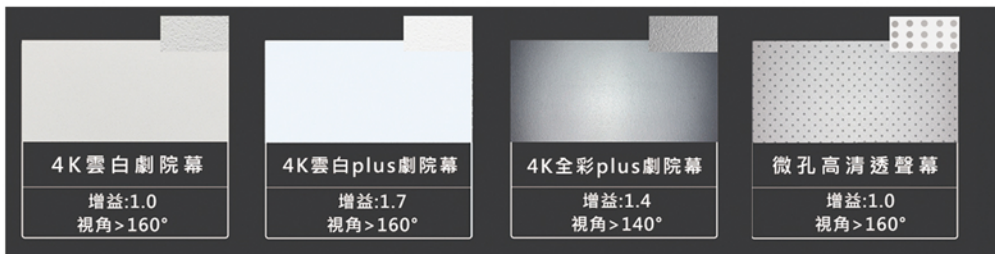

CASOS

Projection Screen

落地式電動地昇幕

細膩畫質
4K
UHD

護眼無藍光

超廣視角

產品概述

- 幕布使用4K軟幕，表面具有特殊塗層並經過極細壓花處理，有效消除莫爾紋及太陽效應使投影機解析度得到最大發揮並有效提升成像色彩飽和度及灰階，成像畫面更加清晰細膩。
- 外殼採用鋁合金材質烤漆處理，防止氧化，美觀大方。
- 採用幕布與底座一體式可移動設計，隨處都是你的家庭影院。
- 免安裝，插電後一鍵觸發立即可用。
- 平整結構採用拉線導向自編緊系統設計，完全平衡幕布表面每一點陣的表面張力，有效消除通常難以避免的V型波紋。
- 適用中高端家庭影音劇院級別產品，主動式3D/4K高清/HDR可對應。
- 採用高扭力軸心式管狀馬達，大口徑內轉管設計，運行流暢、堅固耐用。

可選幕布

高清4K影像

無亮點零輻射

細節展示

拉線設計

布幕採用拉線設計
可拉伸布幕
使布幕平整，防止起皺

鋁合金上蓋

時尚美觀 堅固耐用